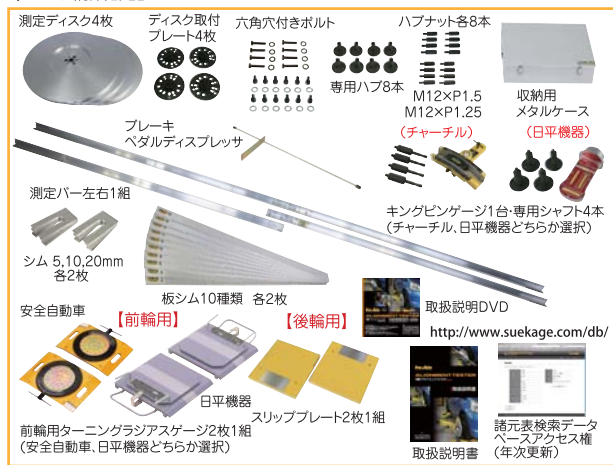

ベースプレートに測定ディスクを取付、ダイヤルゲージを用いて調整ボルトでランナウト補正を行います。同じ振れ数を水平にすることにより、0.1mm以下の精度でスラスト角、トーを測定することができます。

■適応車種 国産メーカー車すべて (RV, 軽四輪車も可)  
主な欧州車 (ベンツ、BMW、サブ、オペル、アウディ、ボルボ、VW など)

■ホイールクランプ方式でないため、ホイールの型式、サイズに関係なく装着可能。  
20インチも問題なし、特殊ホイール(例:スバル)もオプションにて対応。

■パソコンと連携して、即、テストレポートが作成できます。

テストレポート作成フォーム画面

測定理論と測定イメージ図

「車を安全且つ安定した状態で快適に走行させるために、またタイヤが偏摩耗し寿命が短くなるといった経済的な面においてもアライメントの測定と調整はとて大切です!!」

Pro-Auto TOOL CREATOR FOR PROFESSIONAL

高精度・省スペース・低コストを実現させた  
**ALIGNMENT TESTER**  
4輪アライメントテスタ

No.C WA000103

◆セット構成部品

※本テスタには、標準セット構成部品以外にダイヤルゲージ、コンペアゲージが別途必要になります。(オプション別売)

**C WA000103** <http://www.suekage.co.jp/alignment/index.htm>  
 定価 **OPEN**  
 通常標準小売価格 **120万円**  
**特価にて!**  
 ※キングピンゲージとトーニングラジアスゲージにつきましては、ご購入時に選択して頂きます。またすでにお持ちの場合には標準セットより削除する事もできます。またオプション品も多数あり、これに伴いまして価格が異なりますので、お見積りにつきましては販売店さんにお問い合わせ下さい。

**Pro-Auto**  
**LASER ALIGNMENT GAUGE**  
 レーザーアライメントゲージ  
 2分で「トー」を一人で測定、誤差は1ミリ!

普通乗用車及び軽自動車の「トータルトー」「ホイールベース」を各2分以内に一人で測定、誤差1mm。また「キャンバ」の測定誤差は、0度20分以内で簡易式テスタでは画期的な精度を実現!

●個別トーの測定

照射されたポイントの数値を左右読み取る。例えば、前輪のトータルトーがインだとした場合、読み取った数値の大きい方のホイールがインである。後輪の場合は、この逆になる。