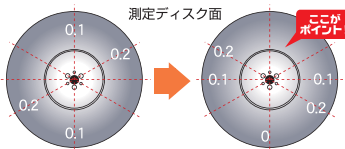

■全12項目の測定が可能

- ① スラスト角
- ② 前・後輪キャンバー
- ③ 前輪キャスト
- ④ 四輪トータルトー
- ⑤ 前・後輪個別トー
- ⑥ S.A.I.(キングピン角)
- ⑦ インクルードッドアングル
- ⑧ セットバック
- ⑨ オフセット
- ⑩ 最大回転角
- ⑪ T.O.O.T  
(20度回転角差)
- ⑫ ホイールベースの左右差

■当社独自のランナウト補正で誤診断がない。後輪のトー(スラストライン)に対して的確に目視で判断することができます。

ベースプレートに測定ディスクを取付、ダイヤルゲージを用いて調整ボルトでランナウト補正を行います。同じ振れ数を水平にすることにより、0.1mm以下の精度でスラスト角、トーを測定することができます。

■適応車種 国産メーカー車すべて (RV, 軽四輪車も可)  
主な欧州車 (ベンツ、BMW、サブ、オペル、アウディ、ボルボ、VW など)

■ホイールクランプ方式でないため、ホイールの型式、サイズに関係なく装着可能。  
20インチも問題なし、特殊ホイール(例:スバル)もオプションにて対応。

■パソコンと連携して、即、テストレポートが作成できます。

テストレポート作成フォーム画面

測定理論と測定イメージ図

「車を安全且つ安定した状態で快適に走行させるために、またタイヤが偏摩耗し寿命が短くなるといった経済的な面においてもアライメントの測定と調整はとて大切です!!」

Pro-Auto TOOL CREATOR FOR PROFESSIONAL

高精度・省スペース・低コストを実現させた  
**ALIGNMENT TESTER**  
4輪アライメントテスタ