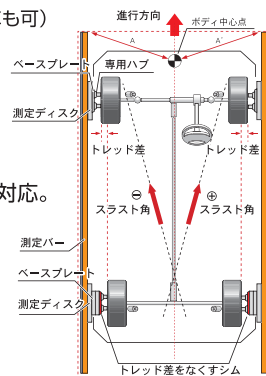

■全12項目の測定が可能

- ① スラスト角
- ② 前・後輪キャンバー
- ③ 前輪キャスト
- ④ 四輪トータルトー
- ⑤ 前・後輪個別トー
- ⑥ S.A.I.(キングピン角)
- ⑦ インクルードッドアングル
- ⑧ セットバック
- ⑨ オフセット
- ⑩ 最大回転角
- ⑪ T.O.O.T  
(20度回転角差)
- ⑫ ホイールベースの左右差

■当社独自のランナウト補正で誤診断がない。後輪のトー(スラストライン)に対して的確に目視で判断することができます。

ベースプレートに測定ディスクを取付、ダイヤルゲージを用いて調整ボルトでランナウト補正を行います。同じ振れ数を水平にすることにより、0.1mm以下の精度でスラスト角、トーを測定することができます。

■適応車種 国産メーカー車すべて (RV, 軽四輪車も可)  
主な欧州車 (ベンツ、BMW、サブ、オペル、アウディ、ボルボ、VW など)

■ホイールクランプ方式でないため、ホイールの型式、サイズに関係なく装着可能。  
20インチも問題なし、特殊ホイール(例:スバル)もオプションにて対応。

■パソコンと連携して、即、テストレポートが作成できます。

テストレポート作成フォーム画面

測定理論と測定イメージ図

「車を安全且つ安定した状態で快適に走行させるために、またタイヤが偏摩耗し寿命が短くなるといった経済的な面においてもアライメントの測定と調整はとて大切です!!」

Pro-Auto TOOL CREATOR FOR PROFESSIONAL

高精度・省スペース・低コストを実現させた  
**ALIGNMENT TESTER**  
4輪アライメントテスタ

No.C WA000103

◆セット構成部品

※本テスタには、標準セット構成部品以外にダイヤルゲージ、コンペアゲージが別途必要になります。(オプション別売)

**C WA000103** <http://www.suekage.co.jp/alignment/index.htm>  
 定価 **OPEN**  
 通常標準小売価格 **120万円**  
**特価にて!**  
 ※キングピンゲージとトーニングラジアスゲージにつきましては、ご購入時に選択して頂きます。またすでにお持ちの場合には標準セットより削除する事もできます。またオプション品も多数あり、これに伴いまして価格が異なりますので、お見積りにつきましては販売店さんにお問い合わせ下さい。