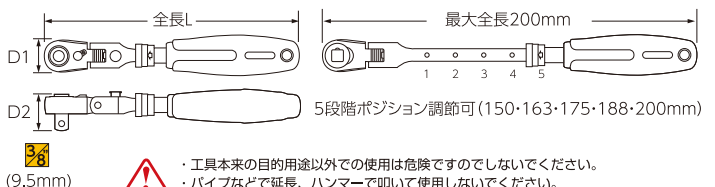

### 伸縮式フレックスロック ラチェット ミニタイプ

**NEW**

**No.STR-F3C**

フレックスロック機構  
12段階(15度)角度調節可能

送り角5度  
(ギア72Z)  
本締めOK

ギア数72(送り角度5度)  
を採用。小気味よく回転し、  
作業性に優れています。

15度  
ワンプッシュ  
ロック機構

180度  
首振りOK!!

差込角  
9.5  
mm

伸縮自在  
5段階ポジション調整可能

### No.STR-F3C 3/8"DR

ITEM.No	品名	全長(L)	幅(D1)	高さ(D2)	定価	JANコード
STR-F3C <b>NEW</b>	3/8"DR 伸縮式フレックス ロックラチェット ミニタイプ	150mm (最大200mm)5段階 ポジション調整可	21.5mm	22.5mm	9,680円	615655

※JANコードの前に国コード49メーカーコード89530が付きまます。