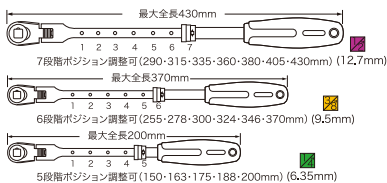

# 洗練された華麗なデザインと 優れた機能!

『伸縮式フレックスロックラチェット』に  
待望の新型登場!...

『3/8"DR.コンパクトヘッドなミニタイプ』

ヘッド部分のフレックス機構は180度首振りOKで、  
12段階15度の角度調整で固定できるロック機構を  
採用しているためハンドルの振り幅が制限されてい  
る場所でも機能性は抜群です。

また伸縮式機構を搭載した本体は、全長150ミリから  
最大200ミリまで伸ばして使用できます。

### 伸縮式フレックスロック ラチェット ミニタイプ

**NEW**

**No.STR-F3C**

フレックスロック機構  
12段階(15度)角度調節可能

送り角5度  
(ギア72Z)  
本締めOK

ギア数72(送り角度5度)  
を採用。小気味よく回転し、  
作業性に優れています。

15度  
ワンプッシュ  
ロック機構

180度  
首振りOK!!

差込角  
9.5  
mm

伸縮自在  
5段階ポジション調整可能

### No.STR-F3C 3/8"DR

ITEM.No	品名	全長(L)	幅(D1)	高さ(D2)	定価	JANコード
STR-F3C <b>NEW</b>	3/8"DR 伸縮式フレックス ロックラチェット ミニタイプ	150mm (最大200mm)5段階 ポジション調整可	21.5mm	22.5mm	9,680円	615655

※JANコードの前に国コード49メーカーコード89530が付きまます。