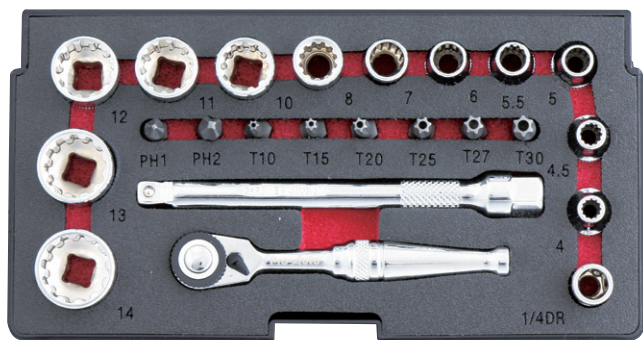

# 1/4" DR. 23PC. SOCKET SET PA223SS

差込角 6.35 mm 1/4" DR. 23PC. ソケットセット

## 1/4" スプラインソケットサイズ適応表

mm	4	4.5	5	5.5	6	7	8	9	10	11	12	13	14
六角	v	v	v	v	v	v	v	v	v	v	v	v	v
六角	v	v	v	v	v	v	v	v	v	v	v	v	v
六角	5/32			7/32			5/16		3/8	7/16	15/32	1/2	
六角	E5	E6			E8		E10		E12	E14	E16		E18

スプラインソケットは...  
一つのサイズでいろんなネジに対応することが出来ます。

ギア数72山  
送り角5度

ラチェットは、スマートヘッド&スタビーで狭い場所でも使い勝手に優れています。

差込角 6.35 mm

ITEM NO.	商品名	ケースサイズ (mm)	重量 (g)	定価 (円)	JANコード
PA223SS	1/4"DR.23PC.ソケットセット	160×84×35	420	8,100	620420
セット入組明細					
12	スプラインソケット	4・4.5・5・5.5・6・7・8・10・11・12・13・14mm			
1	スタビラチェット(ギア数72山)	85mm			
1	ウォールエクステンションバー	100mm			
2	ドライバービット(プラス)	No.1・No.2			
6	ドライバービット(スペシャル)	T10・15・20・25・27・30			
1	ビットホルダー				