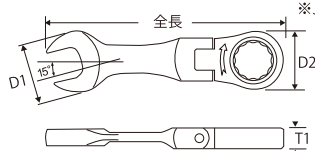

# SHORT FLEX GEAR WRENCH MSFG-7S

7本組ショートフレックス  
ギアレレンチセット  
8・10・12・13・14・17・19mm

- 狭い場所や奥まった場所で威力を発揮するショートフレックス仕様です。
- ギア数72山(送り角5度)のギアは、小気味よく回転して作業性抜群です。

ITEM NO.	明 細	重量 (kg)	定価(円)	JAN コード
MSFG-7S	7本組ショートフレックスギアレレンチセット 8・10・12・13・14・17・19mm	0.8	23,300	620277

※JANコードの前に国コード49メーカーコード89530がつきます。

ITEM NO.	サイズ	D1 (mm)	D2 (mm)	全長 (mm)	重量 (g)	定価(円)	JAN コード
MSFG-08	8mm	18.5	17.8	88	33	2,800	620208
MSFG-10	10mm	22.8	21.3	96	53	3,000	620215
MSFG-12	12mm	26.5	24.6	104	70	3,200	620222
MSFG-13	13mm	27.6	27.0	108	82	3,300	620239
MSFG-14	14mm	32.7	29.4	118	110	3,400	620246
MSFG-17	17mm	38.2	33.7	127	162	3,700	620253
MSFG-19	19mm	41.0	36.0	138	198	3,900	620260