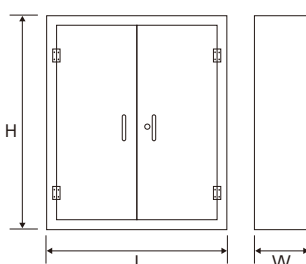

折畳み時

◆ツールキットは200シリーズ(ツールキット類)は、P61をご覧ください。➡

ツールボックス
ツールキットMB301・401用

98MB31

収納イメージ
写真はMB301

◆ツールキットMB301(ツールキット類)は、P60をご覧ください。➡

ITEM NO.	明細	重量 (kg)	定価(円)	JAN コード
98MB31	#MB 本体寸法 L410×W200×H230mm	5.0	19,360	604000

安心のバックル止め
両開き3段タイプ

ツールボックス壁掛けタイプ

983080

ITEM NO.	明細	重量 (kg)	定価(円)	JAN コード
983080	#308 本体寸法 L820×W205×H905mm	24.0	廃番	605151

両開きタイプ
盗難防止鍵付き
ツールホルダー標準装備

収納イメージ