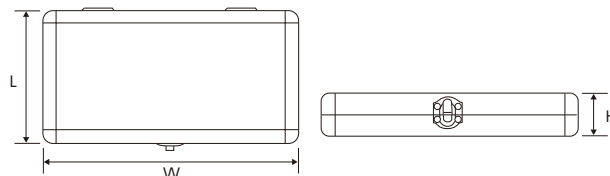

Tool Box ツールボックス

ツールボックス
ソケットレンチSLシリーズ用

98SL10

98SL14

洗練されたデザインの
軽量アルミケース。

ITEM NO.	明細	重量 (kg)	定価(円)	JAN コード
98SL10	#SL10 本体寸法 L140×W250×H45mm	0.4	2,420	605984

ITEM NO.	明細	重量 (kg)	定価(円)	JAN コード
98SL14	#SL14 本体寸法 L180×W315×H45mm	0.6	3,630	605991

◆ソケットレンチSLシリーズ(ソケットレンチ類)は、P70をご覧ください。➡

ツールポーチ
ツールキット200シリーズ用

982000

収納イメージ

ITEM NO.	明細	重量 (kg)	定価(円)	JAN コード
982000	#200 (ソケットハンガー付) 本体寸法 L370×W525mm	0.3	3,030	603966

携帯に便利なキャンバス地製ツールポーチ。
ソケットの整理に便利なソケットハンガーを標準装備しています。

折畳み時

◆ツールキットは200シリーズ(ツールキット類)は、P61をご覧ください。➡

ツールボックス
ツールキットMB301・401用

98MB31

収納イメージ
写真はMB301

◆ツールキットMB301(ツールキット類)は、P60をご覧ください。➡

ITEM NO.	明細	重量 (kg)	定価(円)	JAN コード
98MB31	#MB 本体寸法 L410×W200×H230mm	5.0	19,360	604000

安心のバックル止め
両開き3段タイプ

ツールボックス壁掛けタイプ

983080

ITEM NO.	明細	重量 (kg)	定価(円)	JAN コード
983080	#308 本体寸法 L820×W205×H905mm	24.0	廃番	605151

両開きタイプ
盗難防止鍵付き
ツールホルダー標準装備

収納イメージ