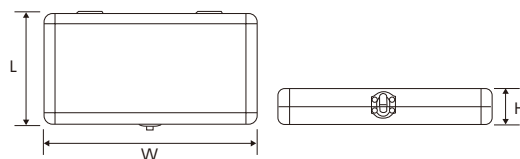

Tool Box ツールボックス

ツールボックス
ソケットレンチSLシリーズ用

98SL10

98SL14

洗練されたデザインの
軽量アルミケース。

ITEM NO.	明細	重量 (kg)	定価(円)	JAN コード
98SL10	#SL10 本体寸法 L140×W250×H45mm	0.4	2,420	605984

ITEM NO.	明細	重量 (kg)	定価(円)	JAN コード
98SL14	#SL14 本体寸法 L180×W315×H45mm	0.6	3,630	605991

◆ソケットレンチSLシリーズ(ソケットレンチ類)は、P70をご覧ください。➡

ツールポーチ
ツールキット200シリーズ用

982000

収納イメージ

ITEM NO.	明細	重量 (kg)	定価(円)	JAN コード
982000	#200 (ソケットハンガー付) 本体寸法 L370×W525mm	0.3	3,030	603966

携帯に便利なキャンバス地製ツールポーチ。
ソケットの整理に便利なソケットハンガーを標準装備しています。

折畳み時

◆ツールキットは200シリーズ(ツールキット類)は、P61をご覧ください。➡

ツールボックス
ツールキットMB301・401用

98MB31

収納イメージ
写真はMB301

◆ツールキットMB301(ツールキット類)は、P60をご覧ください。➡

ITEM NO.	明細	重量 (kg)	定価(円)	JAN コード
98MB31	#MB 本体寸法 L410×W200×H230mm	5.0	19,360	604000

安心のバックル止め
両開き3段タイプ

ツールボックス壁掛けタイプ

983080

ITEM NO.	明細	重量 (kg)	定価(円)	JAN コード
983080	#308 本体寸法 L820×W205×H905mm	24.0	廃番	605151

両開きタイプ
盗難防止鍵付き
ツールホルダー標準装備

収納イメージ