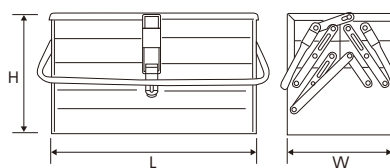

◆ソケットレンチSLシリーズ(ソケットレンチ類)は、P70をご覧ください。➡

ツールポーチ
ツールキット200シリーズ用

982000

収納イメージ

ITEM NO.	明細	重量 (kg)	定価(円)	JAN コード
982000	#200 (ソケットハンガー付) 本体寸法 L370×W525mm	0.3	3,030	603966

携帯に便利なキャンバス地製ツールポーチ。
ソケットの整理に便利なソケットハンガーを標準装備しています。

折畳み時

◆ツールキットは200シリーズ(ツールキット類)は、P61をご覧ください。➡

ツールボックス
ツールキットMB301・401用

98MB31

収納イメージ
写真はMB301

◆ツールキットMB301(ツールキット類)は、P60をご覧ください。➡

ITEM NO.	明細	重量 (kg)	定価(円)	JAN コード
98MB31	#MB 本体寸法 L410×W200×H230mm	5.0	19,360	604000

安心のバックル止め
両開き3段タイプ

ツールボックス壁掛けタイプ

983080

ITEM NO.	明細	重量 (kg)	定価(円)	JAN コード
983080	#308 本体寸法 L820×W205×H905mm	24.0	廃番	605151

両開きタイプ
盗難防止鍵付き
ツールホルダー標準装備

収納イメージ