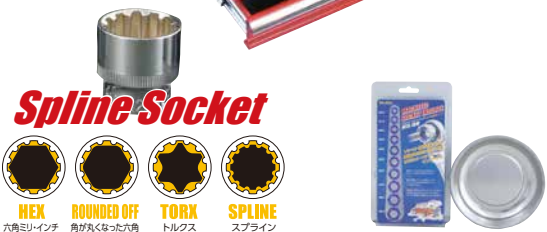

セット入組明細

12	スプラインソケット	8・10・11・12・13・14・15・17・19・21・22・24mm		
8	スプラインディープソケット	8・10・12・13・14・17・19・21mm		
4	ヘックスビットソケット	● 4.5・6・8mm		
1	フリーアングルユニバーサルジョイント			
4	ダブルフレックスロックギアレッチ	8×10・10×12・12×14・13×17mm		
1	強力型フレックスハンドル	300mm		
5	メガレンチ	10×12・11×13・14×17・19×21・22×24mm		
1	伸縮式フレックスロックラチェット	6段階調整可能255mm (最大370mm)		
3	ウォーブルロックエクステンションバー	75・150・250mm		
2	スパークプラグソケット(マグネット式)	16・21mm		
31	31pc.ミニリバーシギアラチェットセット			
1	プライヤー	200mm		
1	モンキーレンチ	250mm		
1	強力ニッパー	150mm		
1	ラジオペンチ	150mm		
5	リバーシギアレッチ	10・12・13・14・17mm		
5	リバーシギアレッチ用ゴースルーソケット	10・12・13・14・17mm		
1	ドライブ角変換アダプター	(六角対辺サイズ13mm)		
1	ビット変換アダプター	(六角対辺サイズ10mm)		
1	ボールペンハンマー	12オンス		
2	スタビードライバー	⊕ No.2 ● 6mm		
3	貫通式スクレュードライバー	⊕ No.1×75 ⊕ No.2×100 ⊕ No.3×150mm		
3	貫通式スクレュードライバー	● 5×75 ● 6×100 ● 8×150mm		
1	フレックスフレアナットレンチ	10×12mm		
1	ウォーターポンププライヤー	250mm		
7	ピストル型ギアドライバー ビット収納機能付き(⊕●)6pc)			
1	スタビークレイドライバー			
1	マグネットドレー丸型	φ150×41mm		
10	マグネットソケットインサート(貫通式)	10・11・12・13・14・15・16・17・18・19mm		
1	デジタルトルクレンチ(測定範囲3.0~60N・m)	230mm		
1	ベアリング式3段引出しツールボックス	L557×W245×H275mm		

Spline Socket

スプラインソケットは...
一つのサイズでいろいろなネジに対応できます。

【マグネットソケットインサート
& マグネットドレー丸型】

上部スペース部

引出し1段目

引出し2段目

引出し3段目

【フレックスフレアナットレンチ】

180度首振りOK 薄型、狭い場所でも使えます。

2Way 2通りの使い方ができます。

【デジタルトルクレンチ】

測定範囲 3.0~60N・m
最小目盛り 0.01N・m

※引出し3段目のトレーはございません。

デジタル表示で簡単、正確、高精度な締め付け作業ができます。
しかも簡単操作!

◆デジタルトルクレンチ(トルクレンチ類)は、
P58をご覧ください。

機能性、実用性、耐久性を兼ね備えたデラックスなツールキット。

72山で本締め作業ができる伸縮式フレックスロックラチェットとダブルフレックスロックギアレッチとリバーシギアレッチ。ソケットは一つのサイズでいろいろなネジに対応できるスプラインソケットを標準で装備。インチサイズにも対応できます。
充実したセット内容のデラックスモデル!

【ウォーブルロックエクステンションバー】

◆ウォーブルロック機能

スパナ等で挟んで回せます。増し締め作業に最適です。対辺寸法17ミリ。

通常のエクステンションとウォーブルタイプ(首振りタイプ)のエクステンションの2通りの使い方ができます。