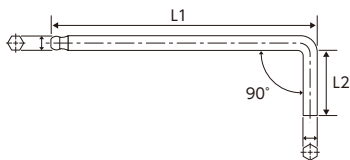

L Shape Key Wrench L型キーレンチ

ボールポイントキーレンチ
エクストラクター機能付

Hexagon (ヘキサゴン)  & 

NEW

ITEM NO.	サイズ	L1(mm)	L2(mm)	重量 (g)	定価(円)	JAN コード
BPWE-015	1.5mm	90	14	2.0	330	618410
BPWE-020	2mm	100	16	3.0	360	618427
BPWE-025	2.5mm	112	18	5.0	370	618434
BPWE-030	3mm	126	20	9.0	390	618441
BPWE-040	4mm	140	25	17	470	618458
BPWE-050	5mm	160	28	31	570	618465
BPWE-060	6mm	180	32	50	680	618472
BPWE-080	8mm	200	36	99	960	618489
BPWE-100	10mm	224	40	173	990	618496

ITEM NO.	明 細	重量 (kg)	定価(円)	JAN コード
BPWE-9S	9本組ボールポイントキーレンチセット 1.5・2・2.5・3・4・5・6・8・10mm	0.4	4,240	618403

L Shape Key Wrench L型キーレンチ インチサイズ

ボールポイントキーレンチ
(インチサイズ)

Hexagon (ヘキサゴン)  & 

斜め締め対応!
ウォーブル加工で狭い
場所での作業に最適です。

ITEM NO.	サイズ	L1(mm)	L2(mm)	重量 (g)	定価(円)	JAN コード
133BP-0116	1/16"	77	14	1.4	330	609913
133BP-0564	5/64"	82	15	2.4	360	609920
133BP-0332	3/32"	88	17	3.6	370	609937
133BP-0108	1/8"	96	19	7.6	390	609944
133BP-0532	5/32"	105	21	13	470	609951
133BP-0316	3/16"	114	24	21	570	609968
133BP-0732	7/32"	124	26	31	680	609975
133BP-0516	5/16"	151	32	76	960	609982
133BP-0308	3/8"	170	35	124	990	609999

L Shape Key Wrench Set L型キーレンチセット インチサイズ

9PC.ボールポイントキーレンチセット
(インチサイズ)

Hexagon (ヘキサゴン)  & 

ITEM NO.	明 細	重量 (kg)	定価(円)	JAN コード
133AF-BPS	9PC.ボールポイントキーレンチセット(インチ) 1/16・5/64・3/32・1/8・5/32・3/16・7/32・5/16・3/8"	0.3	4,240	609814