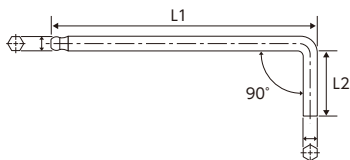

L Shape Key Wrench L型キーレンチ

ボールポイントキーレンチ
エクストラクター機能付

Hexagon (ヘキサゴン)  & 

NEW

ITEM NO.	サイズ	L1(mm)	L2(mm)	重量 (g)	定価(円)	JAN コード
BPWE-015	1.5mm	90	14	2.0	330	618410
BPWE-020	2mm	100	16	3.0	360	618427
BPWE-025	2.5mm	112	18	5.0	370	618434
BPWE-030	3mm	126	20	9.0	390	618441
BPWE-040	4mm	140	25	17	470	618458
BPWE-050	5mm	160	28	31	570	618465
BPWE-060	6mm	180	32	50	680	618472
BPWE-080	8mm	200	36	99	960	618489
BPWE-100	10mm	224	40	173	990	618496

ITEM NO.	明 細	重量 (kg)	定価(円)	JAN コード
BPWE-9S	9本組ボールポイントキーレンチセット 1.5・2・2.5・3・4・5・6・8・10mm	0.4	4,240	618403

L Shape Key Wrench L型キーレンチ インチサイズ

ボールポイントキーレンチ
(インチサイズ)

Hexagon (ヘキサゴン)  & 

斜め締め対応!
ウォーブル加工で狭い
場所での作業に最適です。

ITEM NO.	サイズ	L1(mm)	L2(mm)	重量 (g)	定価(円)	JAN コード
133BP-0116	1/16"	77	14	1.4	330	609913
133BP-0564	5/64"	82	15	2.4	360	609920
133BP-0332	3/32"	88	17	3.6	370	609937
133BP-0108	1/8"	96	19	7.6	390	609944
133BP-0532	5/32"	105	21	13	470	609951
133BP-0316	3/16"	114	24	21	570	609968
133BP-0732	7/32"	124	26	31	680	609975
133BP-0516	5/16"	151	32	76	960	609982
133BP-0308	3/8"	170	35	124	990	609999

L Shape Key Wrench Set L型キーレンチセット インチサイズ

9PC.ボールポイントキーレンチセット
(インチサイズ)

Hexagon (ヘキサゴン)  & 

ITEM NO.	明 細	重量 (kg)	定価(円)	JAN コード
133AF-BPS	9PC.ボールポイントキーレンチセット(インチ) 1/16・5/64・3/32・1/8・5/32・3/16・7/32・5/16・3/8"	0.3	4,240	609814