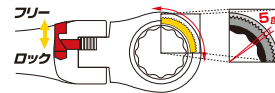

Flex-Lock Gear Wrench フレックスロックギアレレンチ

フレックスロックギアレレンチ

ITEM NO.	サイズ	D1 (mm)	D2 (mm)	T1 (mm)	T2 (mm)	全長 (mm)	重量 (g)	定価(円)	JAN コード
FLG-08	8mm	17.0	16.6	6.5	-	127	36	3,130	605601
FLG-10	10mm	21.0	20.0	7.3	-	136	56	3,470	605618
FLG-12	12mm	25.0	22.6	8.2	-	148	81	3,610	605625
FLG-13	13mm	27.0	24.6	8.6	-	154	91	3,790	605632
FLG-14	14mm	29.0	27.0	9.0	-	160	107	3,960	605649
FLG-17	17mm	36.0	32.0	10.3	-	190	177	4,610	605656
FLG-19	19mm	40.0	34.0	11.2	-	215	236	5,000	605663
FLG-21	21mm	46.0	40.0	13.0	-	274	399	6,160	609135
FLG-22	22mm	46.0	40.0	13.0	-	274	383	6,380	609142
FLG-24	24mm	53.0	46.0	14.5	-	296	553	6,990	609159

※8mmにつきまは60山(送り角6°)になります。

ギア数72山、送り角5度のギアにフレックス(首振り)機構を採用した高効率ギアレレンチ。フレックス機構は180度首振りOKで、12段階15度の角度調整で固定できるロック機構を採用しているためハンドルの振り幅が制限される狭いエンジンルーム内でも機能性は抜群です。また特殊な構造によりギアが滑らず、本締め作業が可能です。

ITEM NO.	明 細	重量 (kg)	定価(円)	JAN コード
FLG-10S	10本組フレックスロックギアレレンチセット(メタルケース入) 8・10・12・13・14・17・19・21・22・24mm	3.6	47,080	609166
FLG-6S	6本組フレックスロックギアレレンチセット 8・10・12・13・14・17mm (アルミケース入)	1.1	22,550	605670
FLG-4SP	4本組フレックスロックギアレレンチセット 8・10・12・14mm (ビニールポーチ入)	0.4	14,190	605687

Locking Handle for Flex-Lock Gear Wrench ロッキングハンドル

ロッキングハンドル

ITEM NO.	D1(mm)	D2(mm)	D3(mm)	全長 (mm)	重量 (g)	定価(円)	JAN コード
LH-140	28.0	8.0	13.5	140	200	1,960	605694

フレックスロックギアレレンチのスパナ部分に装着して迂回用のハンドルとして使用します。

Flex Gear Wrench フレックスギアレレンチ (インチ)

フレックスギアレレンチ (インチ)

ITEM NO.	サイズ	D1 (mm)	D2 (mm)	T1 (mm)	T2 (mm)	全長 (mm)	重量 (g)	定価(円)	JAN コード
FGA-516	5/16"	16.5	17.0	6.5	-	140	37	4,600	604819
FGA-308	3/8"	21.0	20.5	7.5	-	160	62	4,800	604826
FGA-716	7/16"	23.0	21.5	8.0	-	165	75	5,200	604833
FGA-102	1/2"	27.5	25.0	8.5	-	180	107	5,200	604840
FGA-916	9/16"	29.5	27.0	9.0	-	190	121	5,900	604857
FGA-508	5/8"	33.5	30.5	10.0	-	210	170	6,600	604864
FGA-116	11/16"	35.5	32.0	10.5	-	225	194	6,800	604871
FGA-304	3/4"	39.0	34.5	11.5	-	250	260	7,200	604888