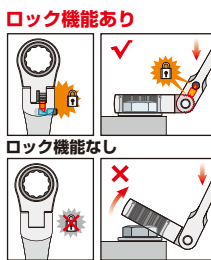

Flex-Lock Gear Wrench フレックスロックギアレレンチ

フレックスロックギアレレンチ

ITEM NO.	サイズ	D1 (mm)	D2 (mm)	T1 (mm)	T2 (mm)	全長 (mm)	重量 (g)	定価(円)	JAN コード
FLG-08	8mm	17.0	16.6	6.5	-	127	36	3,130	605601
FLG-10	10mm	21.0	20.0	7.3	-	136	56	3,470	605618
FLG-12	12mm	25.0	22.6	8.2	-	148	81	3,610	605625
FLG-13	13mm	27.0	24.6	8.6	-	154	91	3,790	605632
FLG-14	14mm	29.0	27.0	9.0	-	160	107	3,960	605649
FLG-17	17mm	36.0	32.0	10.3	-	190	177	4,610	605656
FLG-19	19mm	40.0	34.0	11.2	-	215	236	5,000	605663
FLG-21	21mm	46.0	40.0	13.0	-	274	399	6,160	609135
FLG-22	22mm	46.0	40.0	13.0	-	274	383	6,380	609142
FLG-24	24mm	53.0	46.0	14.5	-	296	553	6,990	609159

※8mmにつきまは60山(送り角6°)になります。

ギア数72山、送り角5度のギアにフレックス(首振り)機構を採用した高効率ギアレレンチ。フレックス機構は180度首振りOKで、12段階15度の角度調整で固定できるロック機構を採用しているためハンドルの振り幅が制限される狭いエンジンルーム内でも機能性は抜群です。また特殊な構造によりギアが滑らず、本締め作業が可能です。

ITEM NO.	明 細	重量 (kg)	定価(円)	JAN コード
FLG-10S	10本組フレックスロックギアレレンチセット(メタルケース入) 8・10・12・13・14・17・19・21・22・24mm	3.6	47,080	609166
FLG-6S	6本組フレックスロックギアレレンチセット 8・10・12・13・14・17mm (アルミケース入)	1.1	22,550	605670
FLG-4SP	4本組フレックスロックギアレレンチセット 8・10・12・14mm (ビニールポーチ入)	0.4	14,190	605687

Locking Handle for Flex-Lock Gear Wrench ロッキングハンドル

ロッキングハンドル

ITEM NO.	D1(mm)	D2(mm)	D3(mm)	全長 (mm)	重量 (g)	定価(円)	JAN コード
LH-140	28.0	8.0	13.5	140	200	1,960	605694

フレックスロックギアレレンチのスパナ部分に装着して迂回用のハンドルとして使用します。