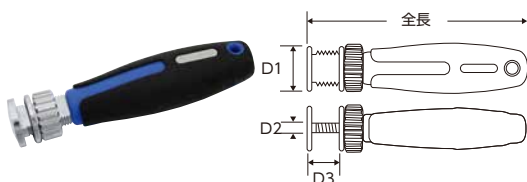

Flex-Lock Gear Wrench フレックスロックギアレレンチ

フレックスロックギアレレンチ

ITEM NO.	サイズ	D1 (mm)	D2 (mm)	T1 (mm)	T2 (mm)	全長 (mm)	重量 (g)	定価(円)	JAN コード
FLG-08	8mm	17.0	16.6	6.5	-	127	36	3,130	605601
FLG-10	10mm	21.0	20.0	7.3	-	136	56	3,470	605618
FLG-12	12mm	25.0	22.6	8.2	-	148	81	3,610	605625
FLG-13	13mm	27.0	24.6	8.6	-	154	91	3,790	605632
FLG-14	14mm	29.0	27.0	9.0	-	160	107	3,960	605649
FLG-17	17mm	36.0	32.0	10.3	-	190	177	4,610	605656
FLG-19	19mm	40.0	34.0	11.2	-	215	236	5,000	605663
FLG-21	21mm	46.0	40.0	13.0	-	274	399	6,160	609135
FLG-22	22mm	46.0	40.0	13.0	-	274	383	6,380	609142
FLG-24	24mm	53.0	46.0	14.5	-	296	553	6,990	609159

※8mmにつきまは60山(送り角6°)になります。

ギア数72山、送り角5度のギアにフレックス(首振り)機構を採用した高効率ギアレレンチ。フレックス機構は180度首振りOKで、12段階15度の角度調整で固定できるロック機構を採用しているためハンドルの振り幅が制限される狭いエンジンルーム内でも機能性は抜群です。また特殊な構造によりギアが滑らず、本締め作業が可能です。

ITEM NO.	明 細	重量 (kg)	定価(円)	JAN コード
FLG-10S	10本組フレックスロックギアレレンチセット(メタルケース入) 8・10・12・13・14・17・19・21・22・24mm	3.6	47,080	609166
FLG-6S	6本組フレックスロックギアレレンチセット 8・10・12・13・14・17mm (アルミケース入)	1.1	22,550	605670
FLG-4SP	4本組フレックスロックギアレレンチセット 8・10・12・14mm (ビニールポーチ入)	0.4	14,190	605687

Locking Handle for Flex-Lock Gear Wrench ロッキングハンドル

ロッキングハンドル

ITEM NO.	D1(mm)	D2(mm)	D3(mm)	全長 (mm)	重量 (g)	定価(円)	JAN コード
LH-140	28.0	8.0	13.5	140	200	1,960	605694

フレックスロックギアレレンチのスパナ部分に装着して迂回用のハンドルとして使用します。