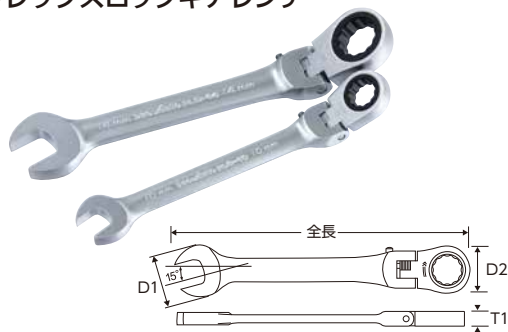

Flex-Lock Gear Wrench フレックスロックギアレレンチ

フレックスロックギアレレンチ

ITEM NO.	サイズ	D1 (mm)	D2 (mm)	T1 (mm)	T2 (mm)	全長 (mm)	重量 (g)	定価(円)	JAN コード
FLG-08	8mm	17.0	16.6	6.5	-	127	36	3,130	605601
FLG-10	10mm	21.0	20.0	7.3	-	136	56	3,470	605618
FLG-12	12mm	25.0	22.6	8.2	-	148	81	3,610	605625
FLG-13	13mm	27.0	24.6	8.6	-	154	91	3,790	605632
FLG-14	14mm	29.0	27.0	9.0	-	160	107	3,960	605649
FLG-17	17mm	36.0	32.0	10.3	-	190	177	4,610	605656
FLG-19	19mm	40.0	34.0	11.2	-	215	236	5,000	605663
FLG-21	21mm	46.0	40.0	13.0	-	274	399	6,160	609135
FLG-22	22mm	46.0	40.0	13.0	-	274	383	6,380	609142
FLG-24	24mm	53.0	46.0	14.5	-	296	553	6,990	609159

※8mmにつきまは60山(送り角6°)になります。

ギア数72山、送り角5度のギアにフレックス(首振り)機構を採用した高効率ギアレレンチ。フレックス機構は180度首振りOKで、12段階15度の角度調整で固定できるロック機構を採用しているためハンドルの振り幅が制限される狭いエンジンルーム内でも機能性は抜群です。また特殊な構造によりギアが滑らず、本締め作業が可能です。

ITEM NO.	明 細	重量 (kg)	定価(円)	JAN コード
FLG-10S	10本組フレックスロックギアレレンチセット(メタルケース入) 8・10・12・13・14・17・19・21・22・24mm	3.6	47,080	609166
FLG-6S	6本組フレックスロックギアレレンチセット 8・10・12・13・14・17mm (アルミケース入)	1.1	22,550	605670
FLG-4SP	4本組フレックスロックギアレレンチセット 8・10・12・14mm (ビニールポーチ入)	0.4	14,190	605687

Locking Handle for Flex-Lock Gear Wrench ロッキングハンドル

ロッキングハンドル

ITEM NO.	D1(mm)	D2(mm)	D3(mm)	全長 (mm)	重量 (g)	定価(円)	JAN コード
LH-140	28.0	8.0	13.5	140	200	1,960	605694

フレックスロックギアレレンチのスパナ部分に装着して迂回用のハンドルとして使用します。

※5/16"、3/8"につきまは60山(送り角6°)になります。

※フレックス機構(首振り)は、ロック機構付きではありません。

ITEM NO.	明 細	重量 (kg)	定価(円)	JAN コード
FGA-7S	7本組フレックスギアレレンチセット (プラスチックケース入) 5/16"・3/8"・7/16"・1/2"・9/16"・5/8"・3/4"	1.1	39,500	606080