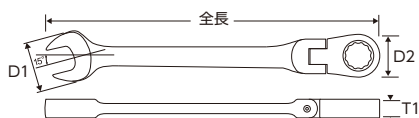

Flex-Lock Gear Wrench フレックスロックギアレレンチ

フレックスロックギアレレンチ

ITEM NO.	サイズ	D1 (mm)	D2 (mm)	T1 (mm)	T2 (mm)	全長 (mm)	重量 (g)	定価(円)	JAN コード
FLG-08	8mm	17.0	16.6	6.5	-	127	36	3,130	605601
FLG-10	10mm	21.0	20.0	7.3	-	136	56	3,470	605618
FLG-12	12mm	25.0	22.6	8.2	-	148	81	3,610	605625
FLG-13	13mm	27.0	24.6	8.6	-	154	91	3,790	605632
FLG-14	14mm	29.0	27.0	9.0	-	160	107	3,960	605649
FLG-17	17mm	36.0	32.0	10.3	-	190	177	4,610	605656
FLG-19	19mm	40.0	34.0	11.2	-	215	236	5,000	605663
FLG-21	21mm	46.0	40.0	13.0	-	274	399	6,160	609135
FLG-22	22mm	46.0	40.0	13.0	-	274	383	6,380	609142
FLG-24	24mm	53.0	46.0	14.5	-	296	553	6,990	609159

※8mmにつきまは60山(送り角6°)になります。

ギア数72山、送り角5度のギアにフレックス(首振り)機構を採用した高効率ギアレレンチ。フレックス機構は180度首振りOKで、12段階15度の角度調整で固定できるロック機構を採用しているためハンドルの振り幅が制限される狭いエンジンルーム内でも機能性は抜群です。また特殊な構造によりギアが滑らず、本締め作業が可能です。

ITEM NO.	明 細	重量 (kg)	定価(円)	JAN コード
FLG-10S	10本組フレックスロックギアレレンチセット(メタルケース入) 8・10・12・13・14・17・19・21・22・24mm	3.6	47,080	609166
FLG-6S	6本組フレックスロックギアレレンチセット 8・10・12・13・14・17mm (アルミケース入)	1.1	22,550	605670
FLG-4SP	4本組フレックスロックギアレレンチセット 8・10・12・14mm (ビニールポーチ入)	0.4	14,190	605687

Locking Handle for Flex-Lock Gear Wrench ロッキングハンドル

ロッキングハンドル

ITEM NO.	D1(mm)	D2(mm)	D3(mm)	全長 (mm)	重量 (g)	定価(円)	JAN コード
LH-140	28.0	8.0	13.5	140	200	1,960	605694

フレックスロックギアレレンチのスパナ部分に装着して迂回用のハンドルとして使用します。

Flex Gear Wrench フレックスギアレレンチ (インチ)

フレックスギアレレンチ (インチ)

ITEM NO.	サイズ	D1 (mm)	D2 (mm)	T1 (mm)	T2 (mm)	全長 (mm)	重量 (g)	定価(円)	JAN コード
FGA-516	5/16"	16.5	17.0	6.5	-	140	37	4,600	604819
FGA-308	3/8"	21.0	20.5	7.5	-	160	62	4,800	604826
FGA-716	7/16"	23.0	21.5	8.0	-	165	75	5,200	604833
FGA-102	1/2"	27.5	25.0	8.5	-	180	107	5,200	604840
FGA-916	9/16"	29.5	27.0	9.0	-	190	121	5,900	604857
FGA-508	5/8"	33.5	30.5	10.0	-	210	170	6,600	604864
FGA-116	11/16"	35.5	32.0	10.5	-	225	194	6,800	604871
FGA-304	3/4"	39.0	34.5	11.5	-	250	260	7,200	604888