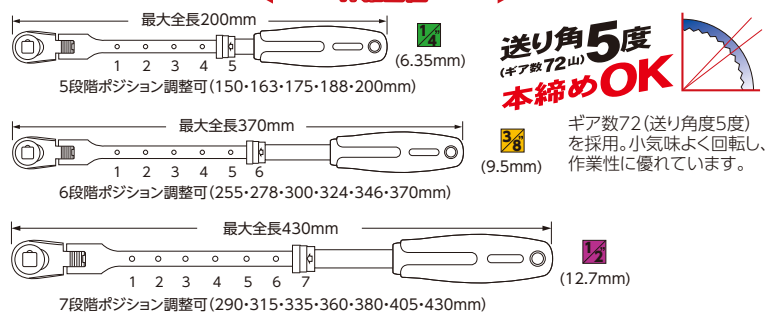

Flex Lock Ratchet Extendable Type 伸縮式フレックスロックラチェット

差込角 9.5mm 12.7mm 6.35mm

1/4" & 3/8" & 1/2" DR.
伸縮式フレックスロックラチェット

ITEM NO.	差込角	D1(mm)	D2(mm)	全長(mm)	重量(g)	定価(円)	JANコード
STR-F2	6.35mm	20.5	20.0	150	144	8,250	610902
STR-F3	9.5mm	26.5	27.0	255	400	10,520	607087
STR-F4	12.7mm	31.5	34.6	290	600	14,080	607100

Flex Lock Ratchet Extendable Type Mini 伸縮式フレックスロックラチェットミニタイプ

差込角 9.5mm

3/8" DR.
伸縮式フレックスロックラチェットミニタイプ

NEW

ITEM NO.	差込角	D1(mm)	D2(mm)	全長(mm)	重量(g)	定価(円)	JANコード
STR-F3C	9.5mm	21.5	22.5	150	137	9,680	615655

Flex Handle フレックスハンドル

差込角 9.5mm 12.7mm

3/8" & 1/2" DR.
フレックスハンドル
225 & 300mm

ITEM NO.	差込角・タイプ	D(mm)	全長(mm)	重量(g)	定価(円)	JANコード	
2231090	9.5mm	225mm	22.0	225	243	2,730	602006
2241120	12.7mm	300mm	31.0	300	615	5,420	602013

Long Flex Handle ロングフレックスハンドル

差込角 9.5mm 12.7mm

3/8" DR.
ロングフレックスハンドル
300 & 400mm

1/2" DR.
ロングフレックスハンドル
380 & 450 & 600mm

ITEM NO.	差込角・タイプ	D(mm)	全長(mm)	重量(g)	定価(円)	JANコード
2232300	9.5mm 強化型ロング	23.0	300	355	4,600	607841
2232400	9.5mm 強化型ロング	23.0	400	555	4,970	607858
2242380	12.7mm 強化型ロング	30.0	380	970	6,540	606493
2242450	12.7mm 強化型ロング	30.0	450	1,370	7,020	605700
2242600	12.7mm 強化型ロング	30.0	600	1,630	9,510	606509