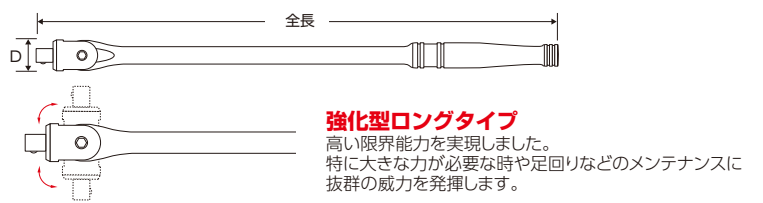

Long Flex Handle ロングフレックスハンドル

差込角 9.5mm 12.7mm

3/8" DR.
ロングフレックスハンドル
300 & 400mm

1/2" DR.
ロングフレックスハンドル
380 & 450 & 600mm

ITEM NO.	差込角・タイプ	D(mm)	全長(mm)	重量(g)	定価(円)	JANコード
2232300	9.5mm 強化型ロング	23.0	300	355	4,600	607841
2232400	9.5mm 強化型ロング	23.0	400	555	4,970	607858
2242380	12.7mm 強化型ロング	30.0	380	970	6,540	606493
2242450	12.7mm 強化型ロング	30.0	450	1,370	7,020	605700
2242600	12.7mm 強化型ロング	30.0	600	1,630	9,510	606509