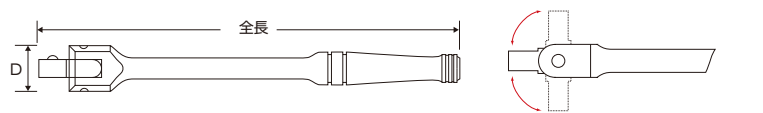

Flex Lock Ratchet Extendable Type Mini 伸縮式フレックスロックラチェットミニタイプ

差込角 9.5mm

3/8" DR.
伸縮式フレックスロックラチェットミニタイプ

NEW

ITEM NO.	差込角	D1(mm)	D2(mm)	全長(mm)	重量(g)	定価(円)	JANコード
STR-F3C	9.5mm	21.5	22.5	150	137	9,680	615655

Flex Handle フレックスハンドル

差込角 9.5mm 12.7mm

3/8" & 1/2" DR.
フレックスハンドル
225 & 300mm

ITEM NO.	差込角・タイプ	D(mm)	全長(mm)	重量(g)	定価(円)	JANコード	
2231090	9.5mm	225mm	22.0	225	243	2,730	602006
2241120	12.7mm	300mm	31.0	300	615	5,420	602013

Long Flex Handle ロングフレックスハンドル