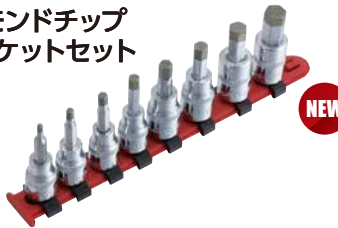

Diamond Tip Bit Socket Series ダイヤモンドビットソケットシリーズ

差込角
9.5mm

3/8"DR.ダイヤモンドチップヘックスビットソケット

◆従来のダイヤモンドコーティング加工と違って、ダイヤモンドチップを埋め込んだ焼結合金の新加工で飛躍的に長寿命。

ITEM NO.	サイズ	D(mm)	ビットの長さ (mm)	全長 (mm)	重量 (g)	定価(円)	JAN コード
P-DTBSH03	3mm	17.8	26	52	33	970	618014
P-DTBSH04	4mm	17.8	26	52	33	970	618021
P-DTBSH05	5mm	17.8	26	52	34	970	618038
P-DTBSH06	6mm	17.8	26	52	35	970	618045
P-DTBSH07	7mm	19.8	22	52	56	1,000	618052
P-DTBSH08	8mm	19.8	22	52	56	1,000	618069
P-DTBSH10	10mm	19.8	22	52	71	1,100	618076
P-DTBSH12	12mm	19.8	22	52	78	1,150	618083

3/8"DR.ダイヤモンドチップヘックスビットソケットセット

差込角
9.5mm

ITEM NO.	明 細	重量 (kg)	定価(円)	JAN コード
P-DTBS8S	3/8"DR.8PC.ダイヤモンドチップヘックスビットソケットセット 3, 4, 5, 6, 7, 8, 10, 12mm	0.5	8,130	618090

3/8"DR.ダイヤモンドチップヘックスビットソケットロング

差込角
9.5mm

ITEM NO.	サイズ	D(mm)	ビットの長さ (mm)	全長 (mm)	重量 (g)	定価(円)	JAN コード
P-DTBLH03	3mm	17.8	74	100	46	1,200	618120
P-DTBLH04	4mm	17.8	74	100	47	1,200	618137
P-DTBLH05	5mm	17.8	74	100	48	1,200	618144
P-DTBLH06	6mm	17.8	74	100	49	1,200	618151
P-DTBLH07	7mm	19.8	70	100	76	1,300	618168
P-DTBLH08	8mm	19.8	70	100	76	1,300	618175
P-DTBLH10	10mm	19.8	70	100	104	1,400	618182
P-DTBLH12	12mm	19.8	70	100	124	1,450	618199

3/8"DR.ダイヤモンドチップヘックスビットソケットソケットセットロング

差込角
9.5mm

ITEM NO.	明 細	重量 (kg)	定価(円)	JAN コード
P-DTBL8S	3/8"DR.8PC.ダイヤモンドチップヘックスビットソケットセットロング 3, 4, 5, 6, 7, 8, 10, 12mm	0.6	10,250	618205

3/8"DR.ダイヤモンドチップスペシャルビットソケット