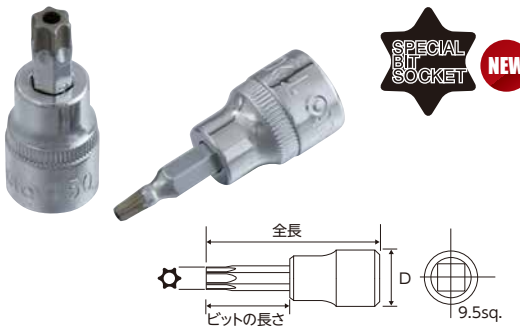

3/8"DR.ダイヤモンドチップスペシャルビットソケット

差込角
9.5mm

ITEM NO.	サイズ	D(mm)	ビットの長さ (mm)	全長 (mm)	重量 (g)	定価(円)	JAN コード
P-DTBST10	T10	17.8	21	47	32	1,450	618236
P-DTBST15	T15	17.8	21	47	32	1,450	618243
P-DTBST20	T20	17.8	21	47	32	1,450	618250
P-DTBST25	T25	17.8	21	47	32	1,450	618267
P-DTBST27	T27	17.8	21	47	33	1,450	618274
P-DTBST30	T30	17.8	21	47	33	1,450	618281
P-DTBST40	T40	17.8	21	47	33	1,550	618298
P-DTBST45	T45	17.8	21	47	53	1,600	618304
P-DTBST50	T50	19.8	21	47	53	1,600	618311
P-DTBST55	T55	19.8	21	47	66	1,700	618328