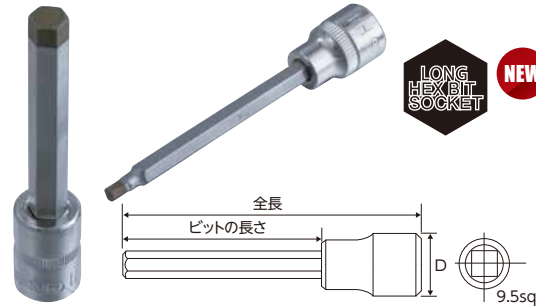

Diamond Tip Bit Socket Series ダイヤモンドビットソケットシリーズ

差込角
9.5mm

3/8"DR.ダイヤモンドチップヘックスビットソケット

◆従来のダイヤモンドコーティング加工と違って、ダイヤモンドチップを埋め込んだ焼結合金の新加工で飛躍的に長寿命。

ITEM NO.	サイズ	D(mm)	ビットの長さ (mm)	全長 (mm)	重量 (g)	定価(円)	JAN コード
P-DTBSH03	3mm	17.8	26	52	33	970	618014
P-DTBSH04	4mm	17.8	26	52	33	970	618021
P-DTBSH05	5mm	17.8	26	52	34	970	618038
P-DTBSH06	6mm	17.8	26	52	35	970	618045
P-DTBSH07	7mm	19.8	22	52	56	1,000	618052
P-DTBSH08	8mm	19.8	22	52	56	1,000	618069
P-DTBSH10	10mm	19.8	22	52	71	1,100	618076
P-DTBSH12	12mm	19.8	22	52	78	1,150	618083

3/8"DR.ダイヤモンドチップヘックスビットソケットセット

差込角
9.5mm

ITEM NO.	明 細	重量 (kg)	定価(円)	JAN コード
P-DTBS8S	3/8"DR.8PC.ダイヤモンドチップヘックスビットソケットセット 3, 4, 5, 6, 7, 8, 10, 12mm	0.5	8,130	618090

3/8"DR.ダイヤモンドチップヘックスビットソケットロング

差込角
9.5mm

ITEM NO.	サイズ	D(mm)	ビットの長さ (mm)	全長 (mm)	重量 (g)	定価(円)	JAN コード
P-DTBLH03	3mm	17.8	74	100	46	1,200	618120
P-DTBLH04	4mm	17.8	74	100	47	1,200	618137
P-DTBLH05	5mm	17.8	74	100	48	1,200	618144
P-DTBLH06	6mm	17.8	74	100	49	1,200	618151
P-DTBLH07	7mm	19.8	70	100	76	1,300	618168
P-DTBLH08	8mm	19.8	70	100	76	1,300	618175
P-DTBLH10	10mm	19.8	70	100	104	1,400	618182
P-DTBLH12	12mm	19.8	70	100	124	1,450	618199

3/8"DR.ダイヤモンドチップヘックスビットソケットソケットセットロング

差込角
9.5mm

ITEM NO.	明 細	重量 (kg)	定価(円)	JAN コード
P-DTBL8S	3/8"DR.8PC.ダイヤモンドチップヘックスビットソケットセットロング 3, 4, 5, 6, 7, 8, 10, 12mm	0.6	10,250	618205

3/8"DR.ダイヤモンドチップスペシャルビットソケット