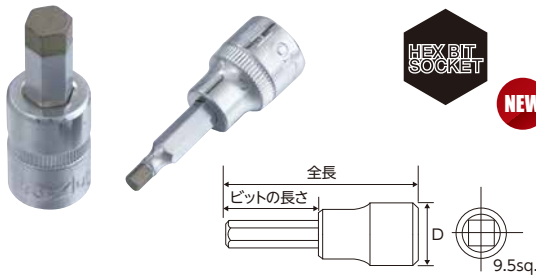

Diamond Tip Bit Socket Series ダイヤモンドビットソケットシリーズ

差込角
9.5mm

3/8"DR.ダイヤモンドチップヘックスビットソケット

◆従来のダイヤモンドコーティング加工と違って、ダイヤモンドチップを埋め込んだ焼結合金の新加工で飛躍的に長寿命。

ITEM NO.	サイズ	D(mm)	ビットの長さ (mm)	全長 (mm)	重量 (g)	定価(円)	JAN コード
P-DTBSH03	3mm	17.8	26	52	33	970	618014
P-DTBSH04	4mm	17.8	26	52	33	970	618021
P-DTBSH05	5mm	17.8	26	52	34	970	618038
P-DTBSH06	6mm	17.8	26	52	35	970	618045
P-DTBSH07	7mm	19.8	22	52	56	1,000	618052
P-DTBSH08	8mm	19.8	22	52	56	1,000	618069
P-DTBSH10	10mm	19.8	22	52	71	1,100	618076
P-DTBSH12	12mm	19.8	22	52	78	1,150	618083

3/8"DR.ダイヤモンドチップヘックスビットソケットセット

差込角
9.5mm

ITEM NO.	明 細	重量 (kg)	定価(円)	JAN コード
P-DTBS8S	3/8"DR.8PC.ダイヤモンドチップヘックスビットソケットセット 3, 4, 5, 6, 7, 8, 10, 12mm	0.5	8,130	618090

3/8"DR.ダイヤモンドチップヘックスビットソケットロング

差込角
9.5mm

ITEM NO.	サイズ	D(mm)	ビットの長さ (mm)	全長 (mm)	重量 (g)	定価(円)	JAN コード
P-DTBLH03	3mm	17.8	74	100	46	1,200	618120
P-DTBLH04	4mm	17.8	74	100	47	1,200	618137
P-DTBLH05	5mm	17.8	74	100	48	1,200	618144
P-DTBLH06	6mm	17.8	74	100	49	1,200	618151
P-DTBLH07	7mm	19.8	70	100	76	1,300	618168
P-DTBLH08	8mm	19.8	70	100	76	1,300	618175
P-DTBLH10	10mm	19.8	70	100	104	1,400	618182
P-DTBLH12	12mm	19.8	70	100	124	1,450	618199

3/8"DR.ダイヤモンドチップヘックスビットソケットソケットセットロング

差込角
9.5mm

ITEM NO.	明 細	重量 (kg)	定価(円)	JAN コード
P-DTBL8S	3/8"DR.8PC.ダイヤモンドチップヘックスビットソケットセットロング 3, 4, 5, 6, 7, 8, 10, 12mm	0.6	10,250	618205

3/8"DR.ダイヤモンドチップスペシャルビットソケット